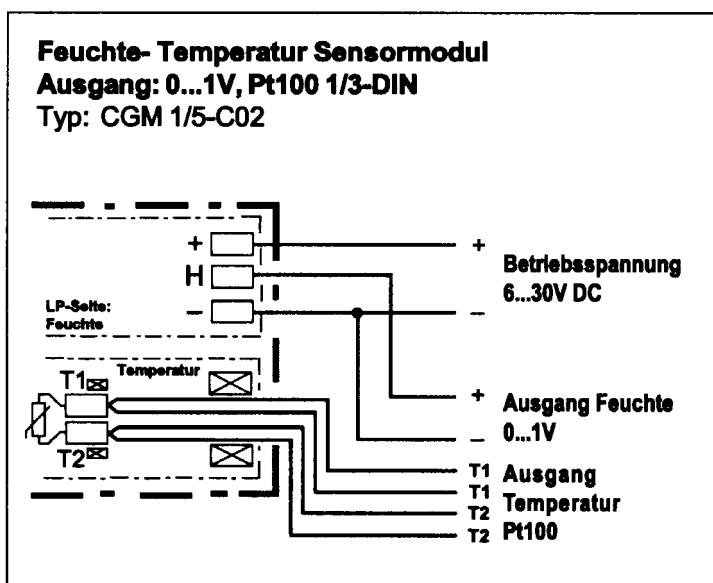

Feuchte Sensor Modul mit PT 100 Humidity Sensor Module with PT 100

Bestell Nr./ Order No. 211 881

Anschlussschaltbild / Connecting Diagram

Maßbild / Dimension diagram

ADOLF THIES GmbH & Co. KG

Hauptstraße 76 37083 Göttingen Germany
Postfach 3536 + 3541 37025 Göttingen
Tel. ++551 79001-0 Fax ++551 79001-65
<http://www.thiesclima.com> Email: info@thiesclima.com