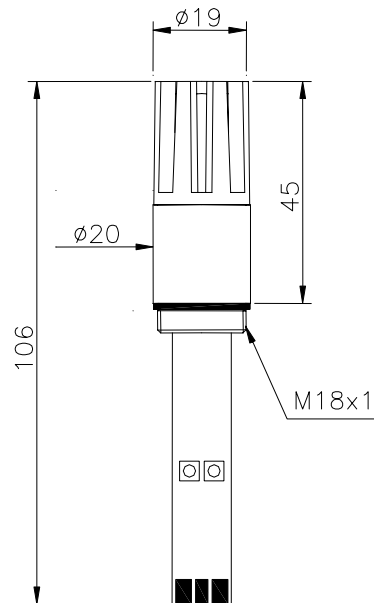

Feuchte Sensor Modul mit PT 100 Humidity Sensor Module with PT 100

Bestell Nr./ Order No. 211 881

Anschlussschaltbild / Connecting Diagram

Maßbild / Dimension diagram

ADOLF THIES GmbH & Co. KG

Hauptstraße 76 37083 Göttingen Germany
Postfach 3536 + 3541 37025 Göttingen
Tel. ++551 79001-0 Fax ++551 79001-65
<http://www.thiesclima.com> Email: info@thiesclima.com