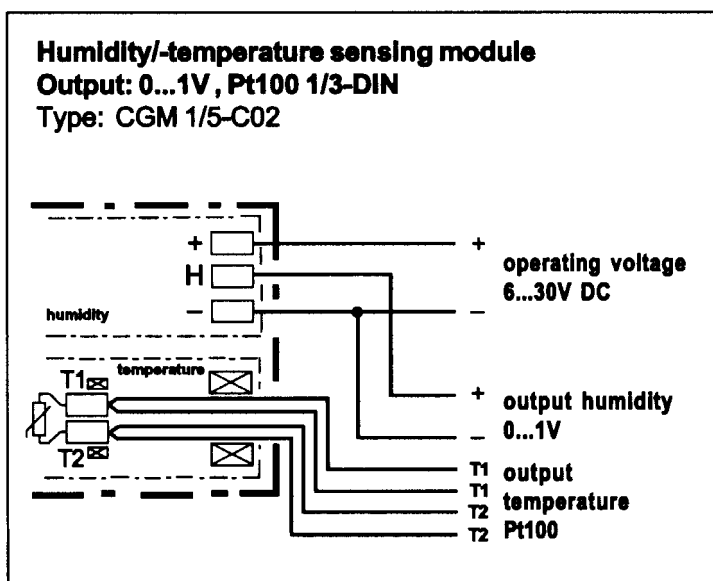

Feuchte Sensor Modul mit PT 100 Humidity Sensor Module with PT 100

Bestell Nr./ Order No. 211 881

Anschlussschaltbild / Connecting Diagram

Maßbild / Dimension diagram

ADOLF THIES GmbH & Co. KG

Hauptstraße 76 37083 Göttingen Germany
Postfach 3536 + 3541 37025 Göttingen
Tel. ++551 79001-0 Fax ++551 79001-65
<http://www.thiesclima.com> Email: info@thiesclima.com