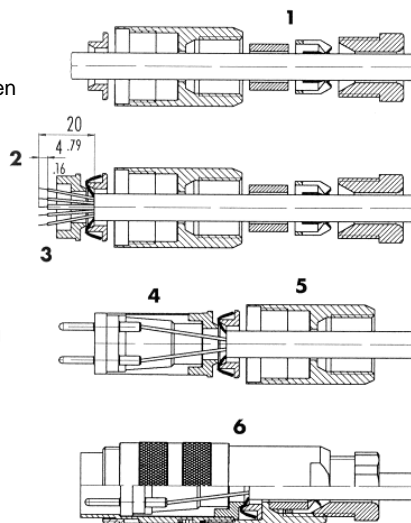

Kupplungsdose 507 550

EMV mit Schirmring – EMC with shielding ring

Maßbild und Montageanweisung - Drawing and Assembly instruction

Achtung - Attention

Kupplungsdose 8 polig EMV, Nr. 507 550 liegt unten im Karton.

Connectors / Plug 8 pole EMC, No. 507 550 is on the bottom of the carton.

Einzelteildarstellung
Component part drawing

Montageanleitung
Assembly instruction

1. Teile auffädeln
2. Abisolieren und Schirm aufweiten
3. Schirmklemmring montieren
4. Litze anlöten, Distanzhülse überschnappen
5. Überstehenden Schirm abschneiden
6. Übrige Teile gemäß Darstellung montieren

1. Stringing parts
2. Stripping and widening of shield
3. Assembling shield clamping ring
4. Soldering wire, tripping distance bush
5. Cutting off projecting shield
6. Assembling remaining parts according to plan