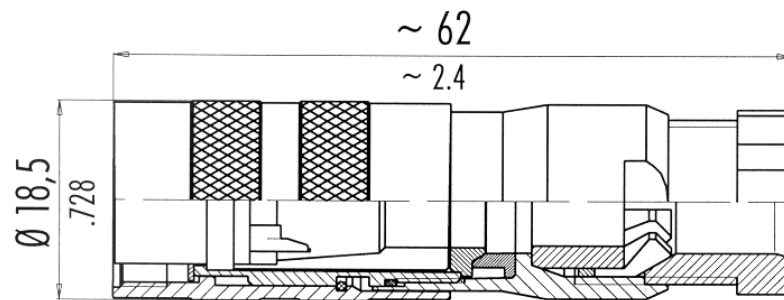

Kupplungsdose 507 550

EMV mit Schirmring – EMC with shielding ring

Maßbild und Montageanweisung - Drawing and Assembly instruction

Achtung - Attention

Kupplungsdose 8 polig EMV, Nr. 507 550 liegt unten im Karton.

Connectors / Plug 8 pole EMC, No. 507 550 is on the bottom of the carton.

Einzelteildarstellung
Component part drawing

Montageanleitung
Assembly instruction

1. Teile auffädeln
2. Abisolieren und Schirm aufweiten
3. Schirmklemmring montieren
4. Litze anlöten, Distanzhülse überschnappen
5. Überstehenden Schirm abschneiden
6. Übrige Teile gemäß Darstellung montieren