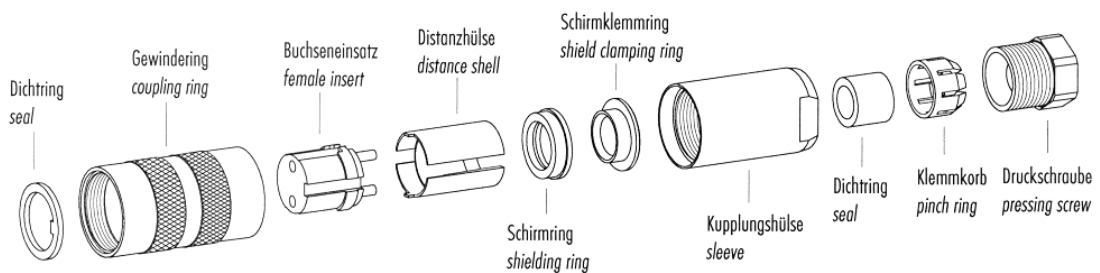

Kupplungsdose 507 550

EMV mit Schirmring – EMC with shielding ring

Maßbild und Montageanweisung - Drawing and Assembly instruction

Achtung - Attention

Kupplungsdose 8 polig EMV, Nr. 507 550 liegt unten im Karton.

Connectors / Plug 8 pole EMC, No. 507 550 is on the bottom of the carton.

Einzelteildarstellung
Component part drawing

Montageanleitung
Assembly instruction

1. Teile auffädeln
2. Abisolieren und Schirm aufweiten
3. Schirmklemmring montieren
4. Litze anlöten, Distanzhülse überschnappen
5. Überstehenden Schirm abschneiden
6. Übrige Teile gemäß Darstellung montieren

1. Stringing parts
2. Stripping and widening of shield
3. Assembling shield clamping ring
4. Soldering wire, tripping distance bush
5. Cutting off projecting shield
6. Assembling remaining parts according to plan